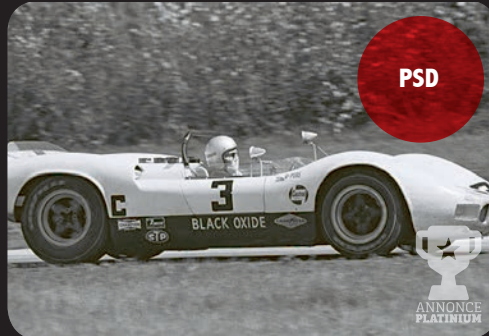

McLAREN M1B 1966

La McLaren M1B la plus documentée dans le
monde. L'une des plus rapides ! Hautement éligible

bmwprocarm1@gmail.com

TIGA GC 288 C2 1988

24 Heures du Mans en 1989 et 1992. Entièrement
restaurée en 2016 –
Tél : + 33 (0) 967 334 843
GSM : +33 (0) 617 494 250
xavier.micheron@ascottcollection.com

MARCH 713 F3 CLASSIC 1600 71

1971 . Châssis N° 10, Ex Bev Bond. Moteur Ford
Lotus 1600cc twin cam Colin Holt, refait (vilo,
pistons, culasse). Embrayage et freins neufs.
Passport FIA de 1998 à refaire.
vintage.drivers@yahoo.fr