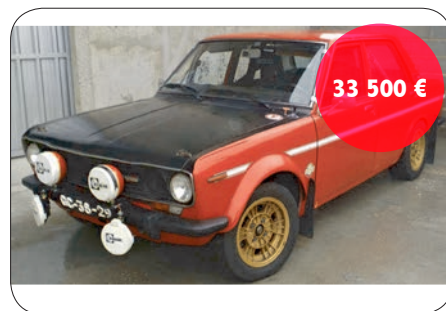

PSD

TAMPOLLI SR2 1999

Vends Tampolli SR2. Sport Prototype construit par Tampolli homologué pour courir dans la catégorie Le Mans Prototype (LMP 675 et LMP2) de l'Automobile Club de l'Ouest. Le modèle présenté est équipé d'un moteur V6 3L 24 Soupapes. Contact par téléphone SVP.
GSM : 0687192395
dreglizeaud@orange.fr

55 000 €

RS3 1973

Vends BBM RS3 entièrement restaurée et montée neuve pour saison 2019 en championnat de France de la montage VHC.
Fiable et très performante.
Tél : 0684785291
GSM : 0684785291
lv.prestige@wanadoo.fr

GSM : +33 608 990 204
martin.houet@wanadoo.fr

150 000 €

BMW 635 CSI 1983

Vends véritable BMW 635 Gr. A 1983. Intégralement restaurée en 2015. PTH Suisse valide. Très belle éligibilité.

GSM : +33 620 908 257
charlybmw2002@laposte.net

33 500 €

DATSUN 1600 SSS 1972

Vends Datsun 1600 SSS préparée pour le rallye. Prête pour la saison 2019/2020. Fiable et très performante, elle est éligible à tous les grands rallyes. Lot de pièces.

GSM : +351 939 3656
ruibevillacqua@gmail.com